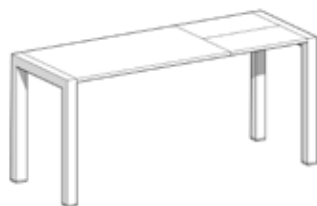

Extensibles

Laminado

Bastidor y pata

Metálico. Color estándar Aluminio · Resto colores

Pata

6x6cm. Con ruedas de desplazamiento en el lateral ampliable.

Altura

Mesa 74

Medidas Especiales

No disponibles

OPORTO

Mesa ampliable lateral

Medidas tapa
100x60 (140x70) *
110x70 (150x70)

Material tapa
Cristal 8mm
Cristal 8mm Extraclaro

Opciones

Extensibles

Laminado

Bastidor y pata

Metálico. Color estándar Aluminio · Resto colores

Pata

Portería. 6x6cm. Con ruedas de desplazamiento en el lateral ampliable.

Altura

Mesa 73

Medidas Especiales