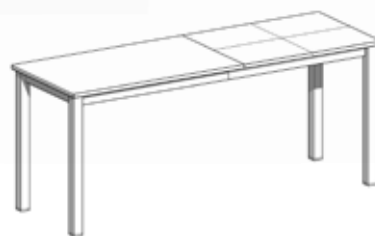

Opciones

Extensibles

Laminado

Bastidor y pata

Metálico. Color estándar Aluminio · Resto colores

Pata

Con ruedas de desplazamiento en el lateral ampliable.

Altura

Mesa 75 · Alta 92 · Barra 112 (considerando tapa laminado)

Medidas Especiales

No disponibles