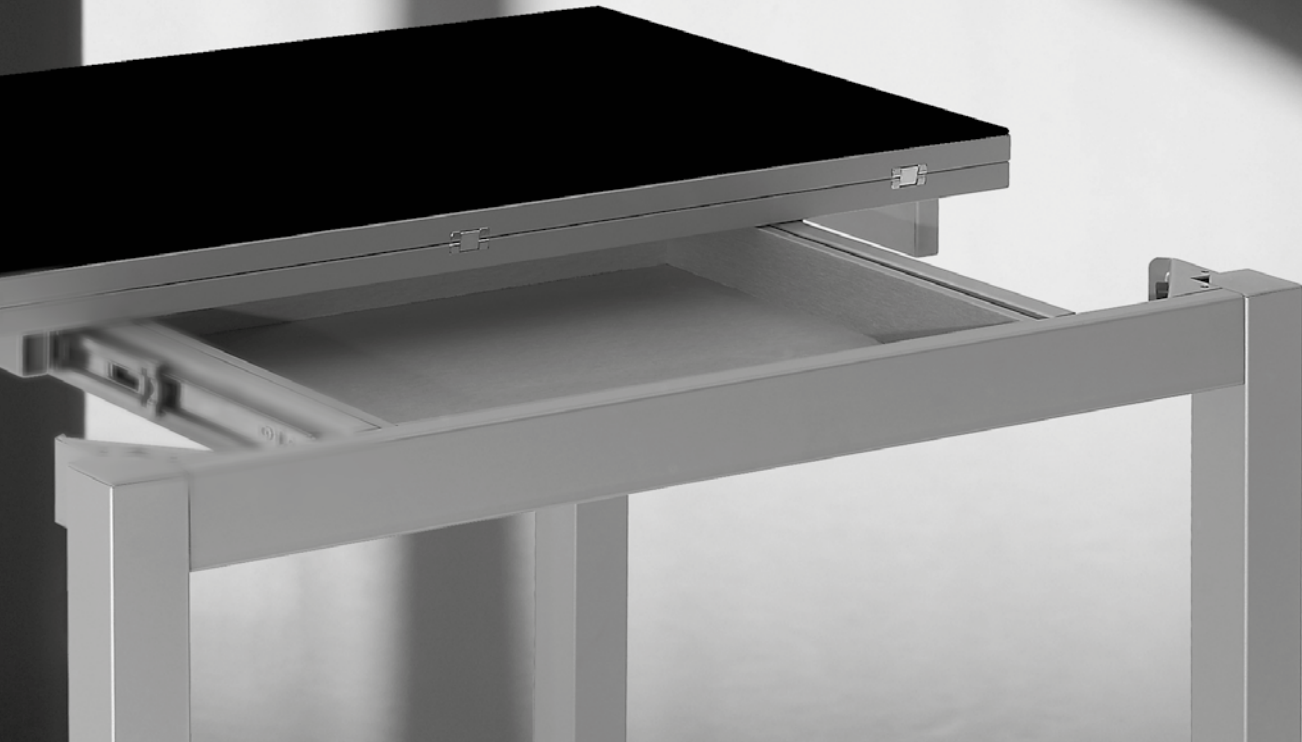

incamobiliario

mesas