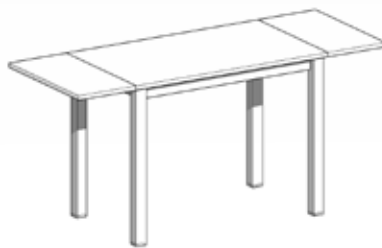

Opciones

Extensibles

Mismo material que tapa menos en Silestone y Dekton que serán de laminado.

(1) Extensibles de 17 cms en medida 70x70.

Bastidor y pata

Color estándar Aluminio y Blanco · Resto colores

Cajón opcional

Almacenaje. cubertero para interior de cajón (fondo mesa 60 o más)

Frente melamina Alum · Melamina Blanca · Laminado Rural · Otros laminados o color

No disponible opción cajón con tapas de Silestone o Dekton

Altura

Mesa 78 · Alta 94 · Barra 114 (considerando tapa laminado)

Medidas Especiales

Ancho 70-80-90-100-110-120.

Fondo 40-45-50-60-70-80-90-100

Medidas combinadas. Medidas intermedias.