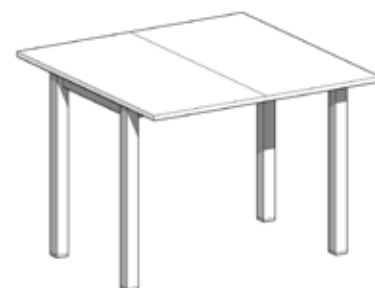

COMPLET

Mesa de libro

Medidas tapa	70x30 (70x60)
	70x35 (70x70)
	80x40 (80x80)
	90x45 (90x90)
	100x50 (100x100)

Material tapa	Laminado
	Laminado Sincron, Luxe+ y Zenith
	Laca · Barniz
	Cristal 3mm
	Cristal 3mm Extraclaro

Opciones

Tapa interior

Laminado

Bastidor y pata

Color estándar Aluminio y Blanco · Resto colores

Altura

Mesa 77 · Alta 94 · Barra 114

Medidas Especiales

Ancho 70·80·90·100. Fondo 35·40·45·50.
Medidas combinadas. Medidas intermedias.