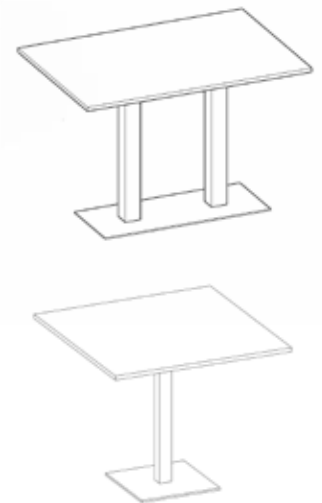

Opciones

Extensibles

Mismo material que tapa

Bastidor y pata

Metálico. Color estándar Aluminio · Resto colores

Altura

Mesa 77 · Alta 94 · Barra 114

Medidas Especiales

Ancho 70-80-90-100-110-120-130. Fondo 30-35-40-45-50-60
Medidas combinadas. Medidas intermedias.

BERLÍN

Mesa fija. Pie central

Medidas tapa	80x80	(1)(3)
	90x90	(1)(3)
	100x100	(1)(3)
	100x60	(1)(3)
	110x70	(1)(3)
	120x80	(2)(4)
150x80	(2)(4)	