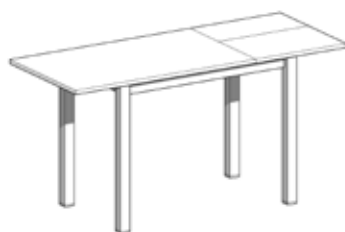

PRAGA

Mesa ampliable lateral

Medidas tapa	80x60 (120x60)
	100x60 (150x60)
	110x70 (160x70)
	120x80 (170x80)

Material tapa	Laminado
	Laminado Sincron, Luxe+ y Zenith
	Laca · Barniz
	Cristal 3mm
	Cristal 3mm Extraclaro
	SILESTONE 12mm
DEKTON 8mm · 12mm	

Opciones

Extensibles

Estándar melamina Aluminio o Blanco. Resto Colores

Bastidor y pata

Color estándar Aluminio y Blanco · Resto colores · Madera

Altura

Mesa 75 · Alta 92 · Barra 112 (considerando tapa laminado)

Medidas Especiales

Ancho 80·90·100·110·120·130. Fondo 60·70·80·90·100.
Medidas combinadas. Medidas intermedias.