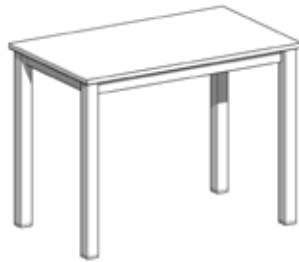

MANHATTAN

MESAS

Mesa fija

Medidas tapa	80x40
	90x45
	100x60
	110x70
	120x80
	150x80
	80x80
	90x90