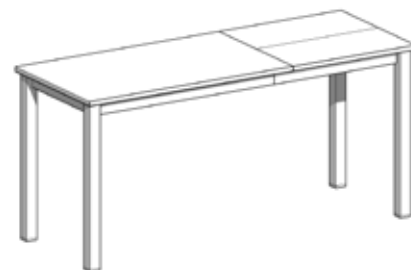

Altura

Mesa 78 · Alta 94 · Barra 114 (considerando tapa laminado)

Medidas Especiales

Ancho 70-80-90-100-110-120.

Fondo 40-45-50-60-70-80-90-100

Medidas combinadas. Medidas intermedias.

AURA

Mesa ampliable lateral