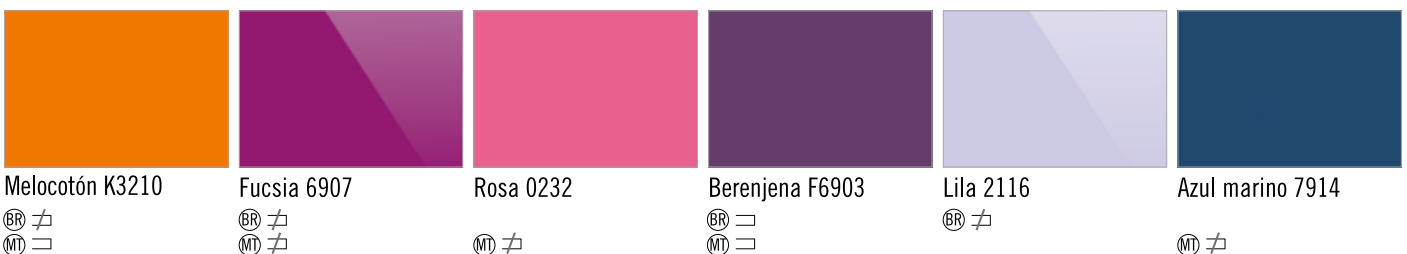

Urban Turquesa

Michigan Blanco

Michigan Gris medio

Michigan Gris oscuro

Michigan Negro

Michigan Arena

Michigan Chocolate

Michigan Rojo

Michigan Naranja

Michigan melocotón

Michigan Azul marino

Michigan Verde kiwi

Verde manzana

TAPIZADOS NIVEL C

COLECCIONES ANTERIORES (CONSULTAR STOCK)

TAPIZADOS

CRISTAL / MADERA / METAL

LAMINADOS

Acabado disponible (BR) Brillo (MT) Mate □ Canto si ≡ Canto no

SILESTONE® COLLECTION

Iconic White (g5)

Blanco Zeus (g4)

Miami Vena (g3)

Nolita (g4)