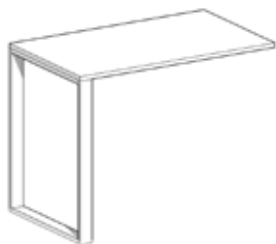

Opciones

Bastidor y patas

Metálico. Color estándar Aluminio · Resto colores
Opcional: Ruedas de desplazamiento unidireccionales

Altura

Mesa 77 · Alta 90 · Barra 110. Alturas intermedias.

Medidas Especiales

Ancho desde 40. Fondo 30·40·50·60·70·80·90·100.

Península

Este modelo se puede fabricar como península, adaptando el formato y altura.

Mesa península fija.

Medidas tapa

100x30
100x40
100x50
100x60
110x70
120x80
150x80