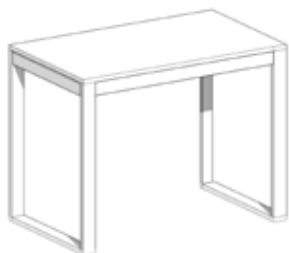

índice

Mesas	03
Bancos	55
Sillas	65
Opciones	86
Acabados	88
Medidas	98

incamobiliario

incamobiliario

mesas

Mesa fija.

Medidas tapa
100x30
100x40
100x50
100x60
110x70
120x80
150x80

Material tapa
Laminado
Laminado Grueso 38mm (consultar disponibilidad canto grueso)
Laminado Sincron, Luxe+ y Zenith
Laca · Barniz
Cristal 3mm
Cristal 3mm Extraclaro
Cristal 8mm
Cristal 8mm Extraclaro
 SILESTONE 12mm · 20mm
 DEKTON 8mm · 12mm
Sin tapa

Opciones

Bastidor y patas

Metálico. Color estándar Aluminio · Resto colores
Opcional: Ruedas de desplazamiento unidireccionales

Altura

Mesa 77 · Alta 90 · Barra 110. Alturas intermedias.

Medidas Especiales