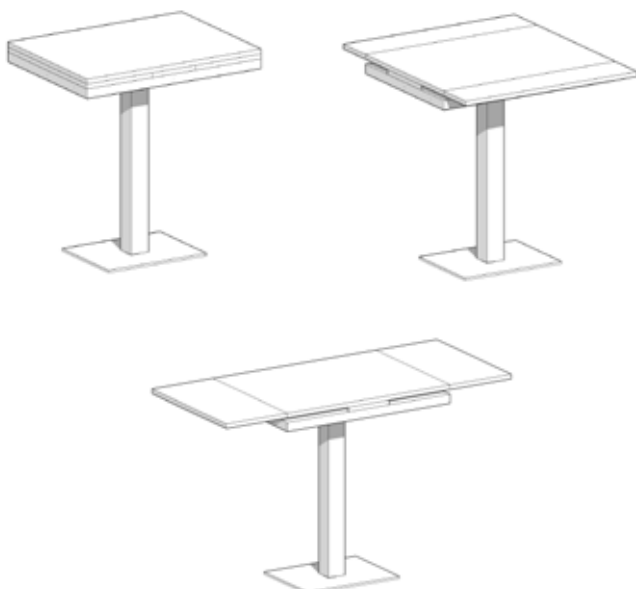

Mesa extensible. Pie central

Medidas tapa	Apertura lateral	
	80x60 (110x60/140x60)	(1)
	100x60 (130x60/160x60)	(1)
	110x70 (140x70/170x70)	(2)
	120x80 (150x80/180x80)	(2)
Apertura frontal		
90x45 (90x62/90x79)	(1)	
100x50 (100x67/100x84)	(1)	

Material tapa	Laminado	
	Laminado Sincron, Luxe+ y Zenith	
	Laca · Barniz	
	Cristal 3mm	
	Cristal 3mm Extraclaro	
	Cristal 8mm	
	Cristal 8mm Extraclaro	
	SILESTONE 12mm	
	DEKTON 8mm · 12mm	

Opciones

Extensibles

Mismo material que tapa

Bastidor y pata

Color estándar Aluminio · Resto colores

(1) Pie simple, para tapas de hasta 100cm. (2) Pie doble, para tapas desde 110cm.
Opción cambio pie simple (1) por pie doble (2)

Altura

Mesa 78 · Alta 88 (considerando tapa laminado)

Medidas Especiales

Ancho 80-90-100-110-120. Fondo 45-50-60-70-80-90.

Medidas combinadas. Medidas intermedias.