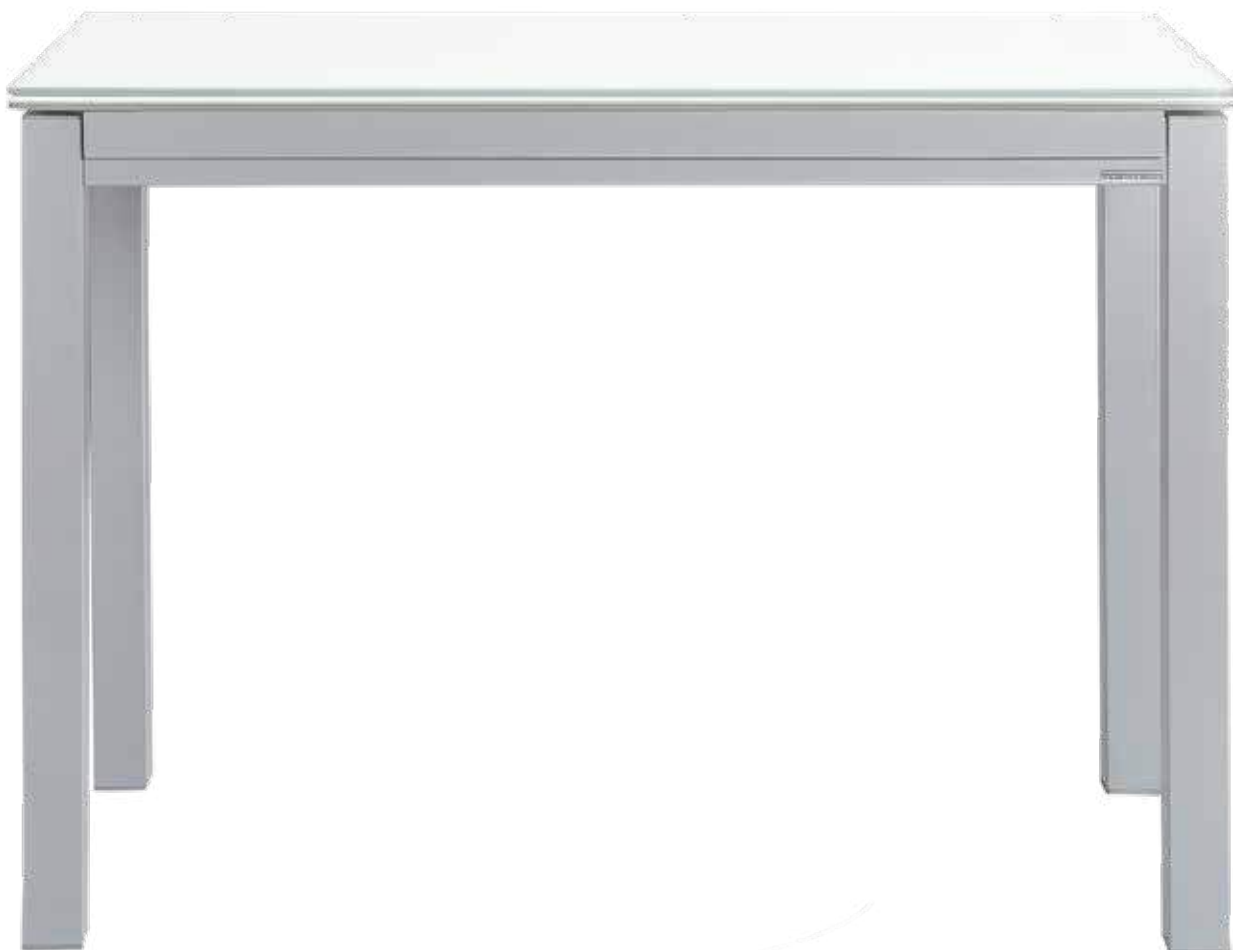

Pata

Con ruedas de desplazamiento en el lateral ampliable

Altura

Mesa 77 · Alta 94 · Barra 114 (considerando tapa laminado)

Medidas Especiales

No disponibles

KASSEL

Mesa ampliable frontal