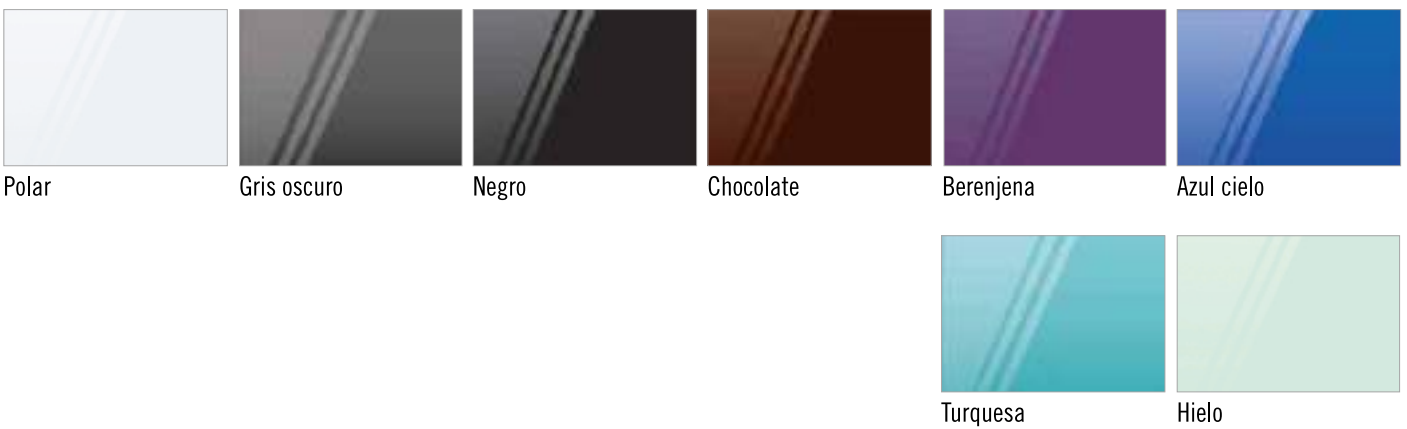

Cerezo claro

Haya miel

Haya natural

Haya lavada

Ceniza

CRISTAL 3mm

CRISTAL 8mm (Estándar)

CRISTAL 8mm (Extraclaro)