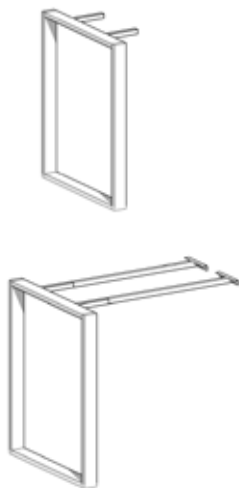

Pata individual

Fondo

x29	30cm
x39	40cm
x49	50cm
x59	60cm
x69	70cm
x79	80cm
x89	90cm
x99	100cm

Para tapas con fondo de