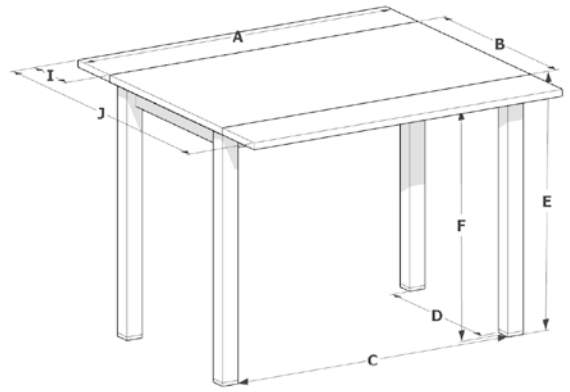

MEDIDAS

Mesas	AxB	C	D	E	F	G-I	H-J	Altura
Aura	100x60	88	48				160	baja
	110x70	98	58	75	64	60	170	alta
	120x80	108	68				180	
Austin	100x60	88	47			2x35	170	baja
	110x70	98	57	75	67	2x40	190	alta
	120x80	108	67			2x40	200	barra
Bering Lateral	80x60						120	
	100x60			78	64	2x30	160	baja
	110x70						170	alta
120x80						180		
Bering Frontal	90x45			78	64	2x17	79	baja
	100x50						82	alta
Berlín	80x80							
	90x90							
	100x100			74	72			baja
	100x60							barra+
	110x70							
120x80								
150x80								
Boston	80x40	69	27					
	90x45	77	34					
	100x60	87	47					baja
	110x70	97	57	75	64			alta
	120x80	107	69					barra
	80x80	69	69					
90x90	77	77						
Cádiz	70x40	57	27			2x14	68	
	80x40	69	27			2x14	68	baja
	90x45	77	34	78	64	2x17	79	alta
	100x50	87	39			2x17	84	barra
	100x60	87	47			2x17	94	
	110x70	97	57			2x17	104	
Completo	70x30	57	18			30	60	
	70x35	57	23			35	70	baja
	80x40	69	27	77	64	40	80	alta
	90x45	77	34			45	90	barra
	100x50	87	39			50	100	
Cora	112x60	100	48	74	65	50	162	mesa
	122x70	110	58				172	
Kassel	80x40	68	28			2x14	68	
	90x45	78	33			2x17	77	baja
	100x50	88	38	78	67	2x17	82	alta
	100x60	88	48			2x17	92	barra
	110x70	98	58			2x17	102	
	120x80	108	68			2x17	112	

Mesas	AxB	C	D	E	F	G-I	H-J	Altura
Lyon	70x30	58	18				30	60
	70x35	58	23				35	70
	80x40	68	28				40	80
	90x45	78	33	77	67		45	90
	100x50	88	38				50	100
	90x35	78	23				35	70
	100x35	88	23				35	70
	110x35	98	23				35	70
Malmö / Lomma	100x30	87						
	100x40	87						
	100x50	87						baja
	100x60	87	77	71				alta
	110x70	97						barra
	120x80	107						
150x80	137							
Manhattan	80x40	68	28					
	90x45	78	33					
	100x60	88	48					baja
	110x70	98	58	75	67			alta
	120x80	108	68					barra
	150x80	138	68					
80x80	68	68						
90x90	78	78						
Mare	80x40			79	76	2x20	80	baja
Marsella	93x30	83	19	76	50	2x23	76	baja
Munich	90x45	77	34					150
	100x50	87	39					160
	100x60	87	47					160
	110x70	97	57	78	64	2x30		170
	120x80	107	69					180
	70x70	57	57					104
	80x80	69	69					140
	90x90	77	77					150
Niza	60							
	70							
	80			74	72			baja
	90							barra+
	100							
Oporto	100x60	88	48	73	72	40	140	baja
	110x70	98	58				150