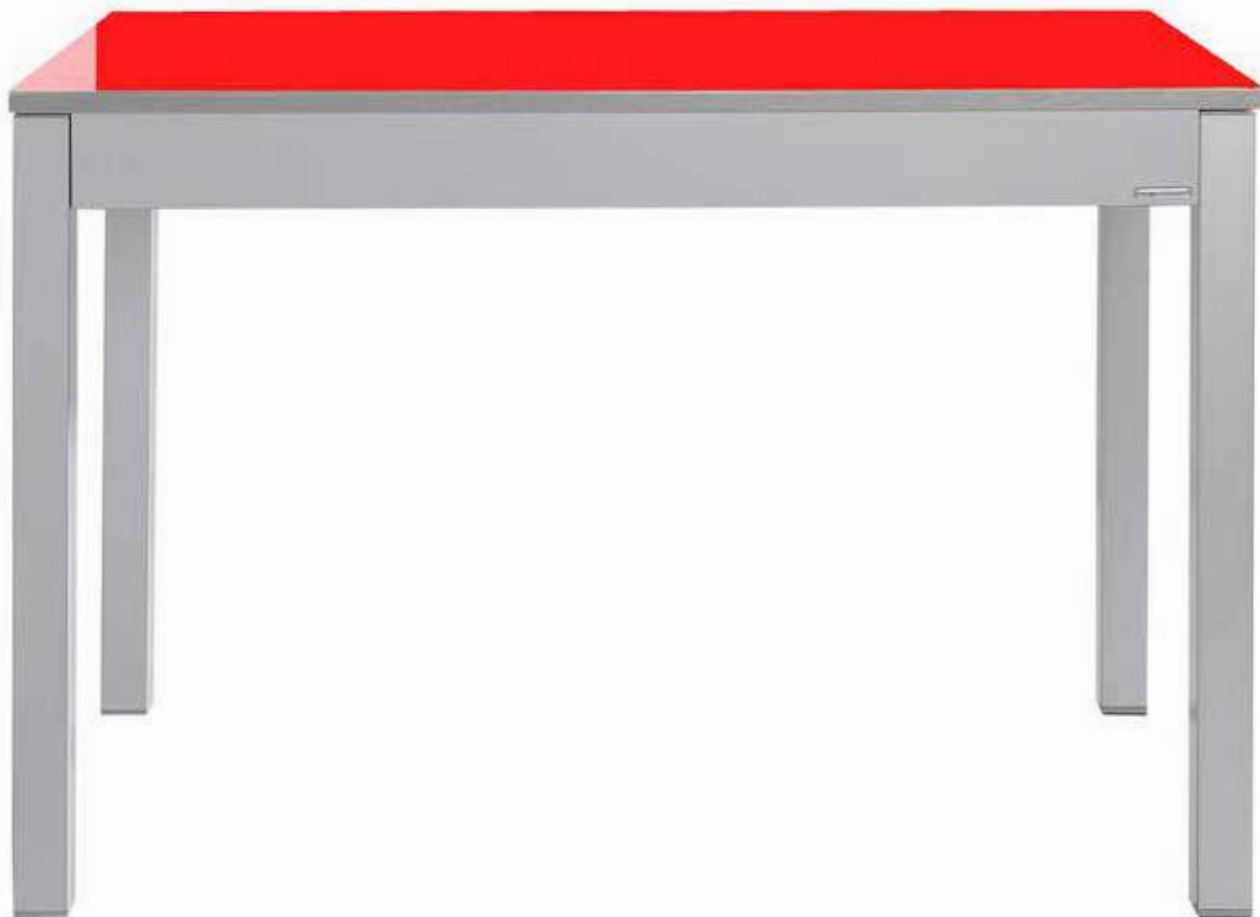

Altura

Mesa 78 · Alta 94 · Barra 114 (considerando tapa laminado)

Medidas Especiales

Ancho 70-80-90-100-110-120.

Fondo 40-45-50-60-70-80-90-100

Medidas combinadas. Medidas intermedias.

AURA

Mesa ampliable lateral

Opciones

Extensibles

Estándar melamina Aluminio o Blanco. Resto Colores

Bastidor y pata

Color estándar Aluminio y Blanco · Resto colores

Altura

Mesa 75 · Alta 92 (considerando tapa laminado)

Medidas Especiales