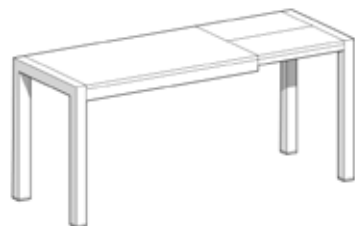

Mesa ampliable lateral

Medidas tapa 112x60 (162x60)

122x70 (172x70)