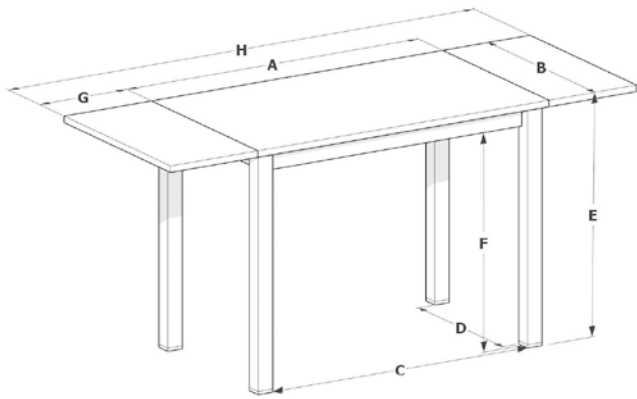

MEDIDAS

Mesas	AxB	C	D	E	F	G-I	H-J	Altura
Aura	100x60	88	48				160	baja
	110x70	98	58	75	64	60	170	alta
	120x80	108	68				180	
Austin	100x60	88	47			2x35	170	baja
	110x70	98	57	75	67	2x40	190	alta
	120x80	108	67			2x40	200	barra
Bering Lateral	80x60						120	
	100x60			78	64	2x30	160	baja
	110x70						170	alta
120x80						180		
Bering Frontal	90x45			78	64	2x17	79	baja
	100x50						82	alta
Berlín	80x80							
	90x90							
	100x100			74	72			baja
	100x60							barra+
	110x70							
120x80								
150x80								
Boston	80x40	69	27					
	90x45	77	34					
	100x60	87	47					baja
	110x70	97	57	75	64			alta
	120x80	107	69					barra
	80x80	69	69					
90x90	77	77						
Cádiz	70x40	57	27			2x14	68	
	80x40	69	27			2x14	68	baja
	90x45	77	34	78	64	2x17	79	alta
	100x50	87	39			2x17	84	barra
	100x60	87	47			2x17	94	
	110x70	97	57			2x17	104	
Completo	70x30	57	18			30	60	
	70x35	57	23			35	70	baja
	80x40	69	27	77	64	40	80	alta
	90x45	77	34			45	90	barra
	100x50	87	39			50	100	
Cora	112x60	100	48	74	65	50	162	mesa
	122x70	110	58				172	
Kassel	80x40	68	28			2x14	68	
	90x45	78	33			2x17	77	baja
	100x50	88	38	78	67	2x17	82	alta
	100x60	88	48			2x17	92	barra
	110x70	98	58			2x17	102	
	120x80	108	68			2x17	112	

Mesas	AxB	C	D	E	F	G-I	H-J	Altura
Lyon	70x30	58	18				30	60
	70x35	58	23				35	70
	80x40	68	28				40	80
	90x45	78	33	77	67		45	90
	100x50	88	38				50	100
	90x35	78	23				35	70
	100x35	88	23				35	70
	110x35	98	23				35	70
Malmö / Lomma	100x30	87						
	100x40	87						
	100x50	87						baja
	100x60	87	77	71				alta
	110x70	97						barra
	120x80	107						
150x80	137							
Manhattan	80x40	68	28					
	90x45	78	33					
	100x60	88	48					baja
	110x70	98	58	75	67			alta
	120x80	108	68					barra
	150x80	138	68					
80x80	68	68						
90x90	78	78						
Mare	80x40			79	76	2x20	80	baja
Marsella	93x30	83	19	76	50	2x23	76	baja
Munich	90x45	77	34					150
	100x50	87	39					160
	100x60	87	47					160
	110x70	97	57	78	64	2x30		170
	120x80	107	69					180
	70x70	57	57					104
	80x80	69	69					140
	90x90	77	77					150
Niza	60							
	70							
	80			74	72			baja
	90							barra+
	100							
Oporto	100x60	88	48	73	72	40	140	baja
	110x70	98	58				150