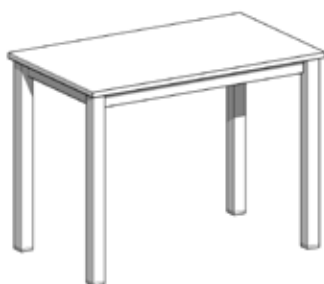

Mesa fija

Medidas tapa
80x40
90x45
100x60
110x70
120x80
80x80
90x90