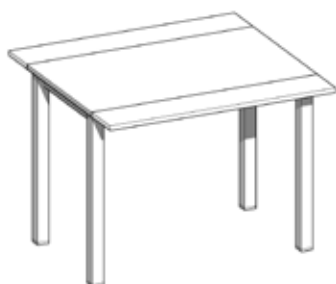

Altura

Mesa 78 · Alta 88 (considerando tapa laminado)

Medidas Especiales

Ancho 80-90-100-110-120. Fondo 45-50-60-70-80-90.

Medidas combinadas. Medidas intermedias.

Mesa extensible frontal

Medidas tapa	70x40 (70x54/70x68)
	80x40 (80x54/80x68)
	90x45 (90x62/90x79)
	100x50 (100x67/100x84)
	100x60 (100x77/100x94)
	110x70 (110x87/110x104)