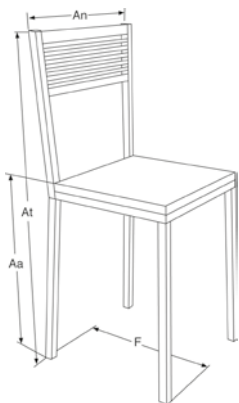

MEDIDAS

Sillas		At	Aa	An	F
Aloha	Silla	84	48	38	42
	Combi	84	48	38	42
	Tab bajo s/resp		48	32	33
	Tab bajo c/resp	68	48	34	34
	Tab alto c/resp	87	64	34	34
Bari	Silla	83	49	41	46
	Combi	83	49	41	46
	Tab bajo s/resp		49	33	38
	Tab bajo c/resp	65	49	33	38
	Tab alto c/resp	80	64	34	39
Beat	Tab barra c/resp	90	74	34	39
	Silla	83	49	41	46
Casual	Combi	83	49	41	46
	Silla	87	48	42	50
Creta	Silla	88	47	41	42
	Tab bajo s/resp	88	47	35	38
Duo	Silla	85	49	38/40*	45
	Tab bajo s/resp	85	49	32	32
Forest	Silla	85	49	38	42
	Tab bajo s/resp		49	33	33
	Tab bajo c/resp	68	49	34	33
Forma	Tab alto s/resp		63	36	40
	Tab alto c/resp	93	65	36	40
	Tab barra+ s/resp		77	36	36
	Tab barra+ c/resp	108	77	36	36
Hall	Tab bajo s/resp		49	33	33
	Tab alto s/resp		66	33	33
	Tab alto c/resp	91	66	33	33
	Tab barra+ s/resp		79	33	33
	Tab barra+ c/resp	105	79	33	33
Hanna	Silla	84	46	40	47
Ker	Silla	85	49	38/40*	41
	Tab bajo s/resp		49	36	35
	Tab bajo c/resp	69	49	32	32
Kriti	Silla	85	49	41	45
	Tab bajo s/resp		49	38/40*	32
	Tab bajo c/resp	69	49	35	35
	Tab alto c/resp	84	65	39	35

Sillas		At	Aa	An	F
Lemon	Silla	84	49	38	42
	Tab bajo s/resp		49	33	38
Lora	Tab regulable	87/114	61/88	42	42
Mask	Tab regulable	92/113	65/86	42	42
Nijar	Silla	84	47	40	40
	Tab bajo s/resp		47	33	33
	tab alto s/resp		47	33	33
Onda	silla	84	49	38/40*	41
	Tab bajo s/resp		49	32	32
	Tab bajo c/resp	69	49	36	35
Open	Silla	89	48	41	41
Orbit	Tab regulable	77/98	61/83	42	42
Paola	Silla	85	48	39	49
	Tab bajo c/resp	74	47	38	40
	Tab alto c/resp	91	65	38	40
	Tab barra c/resp	104	75	38	40
Parole	Silla	83	49	41	46
	Combi	83	49	41	46
	Tab bajo s/resp		49	33	38
	Tab bajo c/resp	65	49	33	38
	Tab alto c/resp	80	64	34	39
	Tab barra c/resp	90	74	34	39
Power	Silla	84	49	38	42
	Tab bajo s/resp		48	32	33
Provenzal	Silla	88	47	41	42
	Tab bajo s/resp		47	35	38
Rec	Tab regulable	95/116	62/84	40	42
Shell	Silla	85	45	42	46
Soria	Silla	84	49	38	41
	Tab bajo s/resp		49	33	33
	Tab bajo c/resp	66	49	33	36
	Tab alto c/resp	80	64	34	38
Soul	Tab bajo c/resp	65	48	33	39
	Tab alto s/resp		58	33	39
	Tab alto c/resp	80	63	33	39
	Tab barra s/resp		78	33	39
Tab barra c/resp	90	73	33	39	
Stapel	Silla	87	47	42	42
Stylo	Silla	89	49	38	41
	Tab bajo s/resp		49	36	34
	Tab bajo c/resp	69	49	35	34
Time	Tab regulable	92/119	65/92	42	42
Trebol	Silla	85	49	38/40*	41
	Tab bajo s/resp		49	32	32
	Tab bajo c/resp	69	49	35	35
	Tab alto c/resp	84	65	35	39
	Tab barra c/resp	93	74	41	3