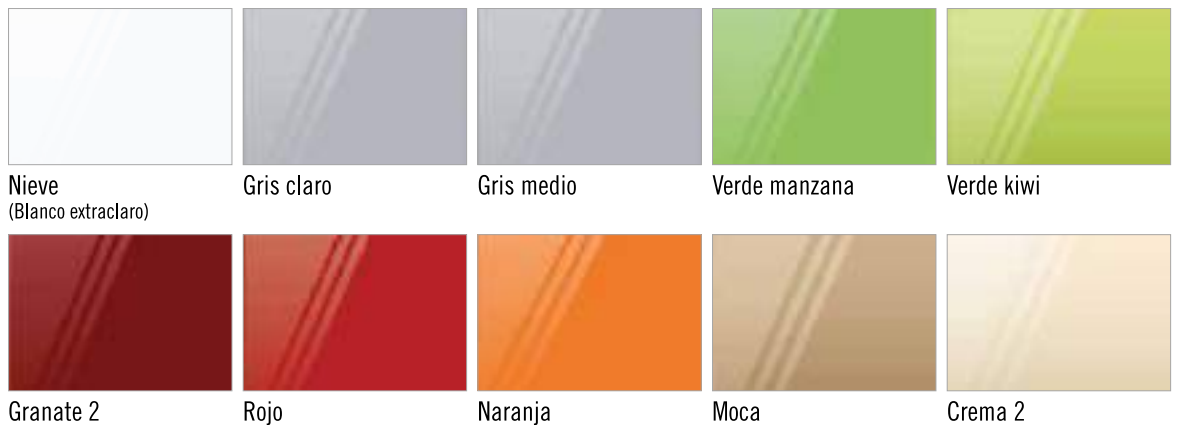

Verde manzana

Verde Kiwi

BARNIZ

Wengué

Rural

Aurora

Nogal

Cerezo oscuro

Cerezo claro

Haya miel

Haya natural

Haya lavada

Ceniza

CRISTAL 3mm

CRISTAL 8mm (Estándar)

CRISTAL 8mm (Extraclaro)

MT = □

Negro

BR = □ □ □
MT = □ □

Aluminio

BR ≠
MT = □ □

Blush

MT = □

Sol