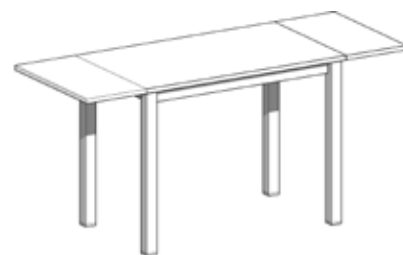

ZÚRICH

Mesa ampliable lateral

Medidas tapa	100x50 (130x60/160x50)
	100x60 (130x60/160x60)
	110x70 (140x70/170x70)
	120x80 (150x80/180x80)
	70x70 (87x70/104x70) (1)
	80x80 (110x80/140x80)

Material tapa	Laminado
	Laminado Sincron, Luxe+ y Zenith
	Laca · Barniz
	Cristal 3mm
	Cristal 3mm Extraclaro
	Cristal 8mm
	Cristal 8mm Extraclaro
	SILESTONE 12mm · 20mm
	DEKTON 12mm

Opciones

Extensibles

Mismo material que tapa
(1) Extensibles de 14 cms en medida 70x70.

Bastidor y pata

Metálico. Color estándar Aluminio · Resto colores

Cajón opcional

Almacenaje. Cubertero opcional para interior de cajón. Solo para fondo 50, 60, 70 o 80.

Altura

Mesa 76 · Alta 92 · Barra 112 (considerando tapa 8mm)

Medidas Especiales

Ancho 70-80-90-100-110-120. Fondo 40-45-50-60-70-80-90 · 100-110-120

Medidas combinadas. Medidas intermedias.